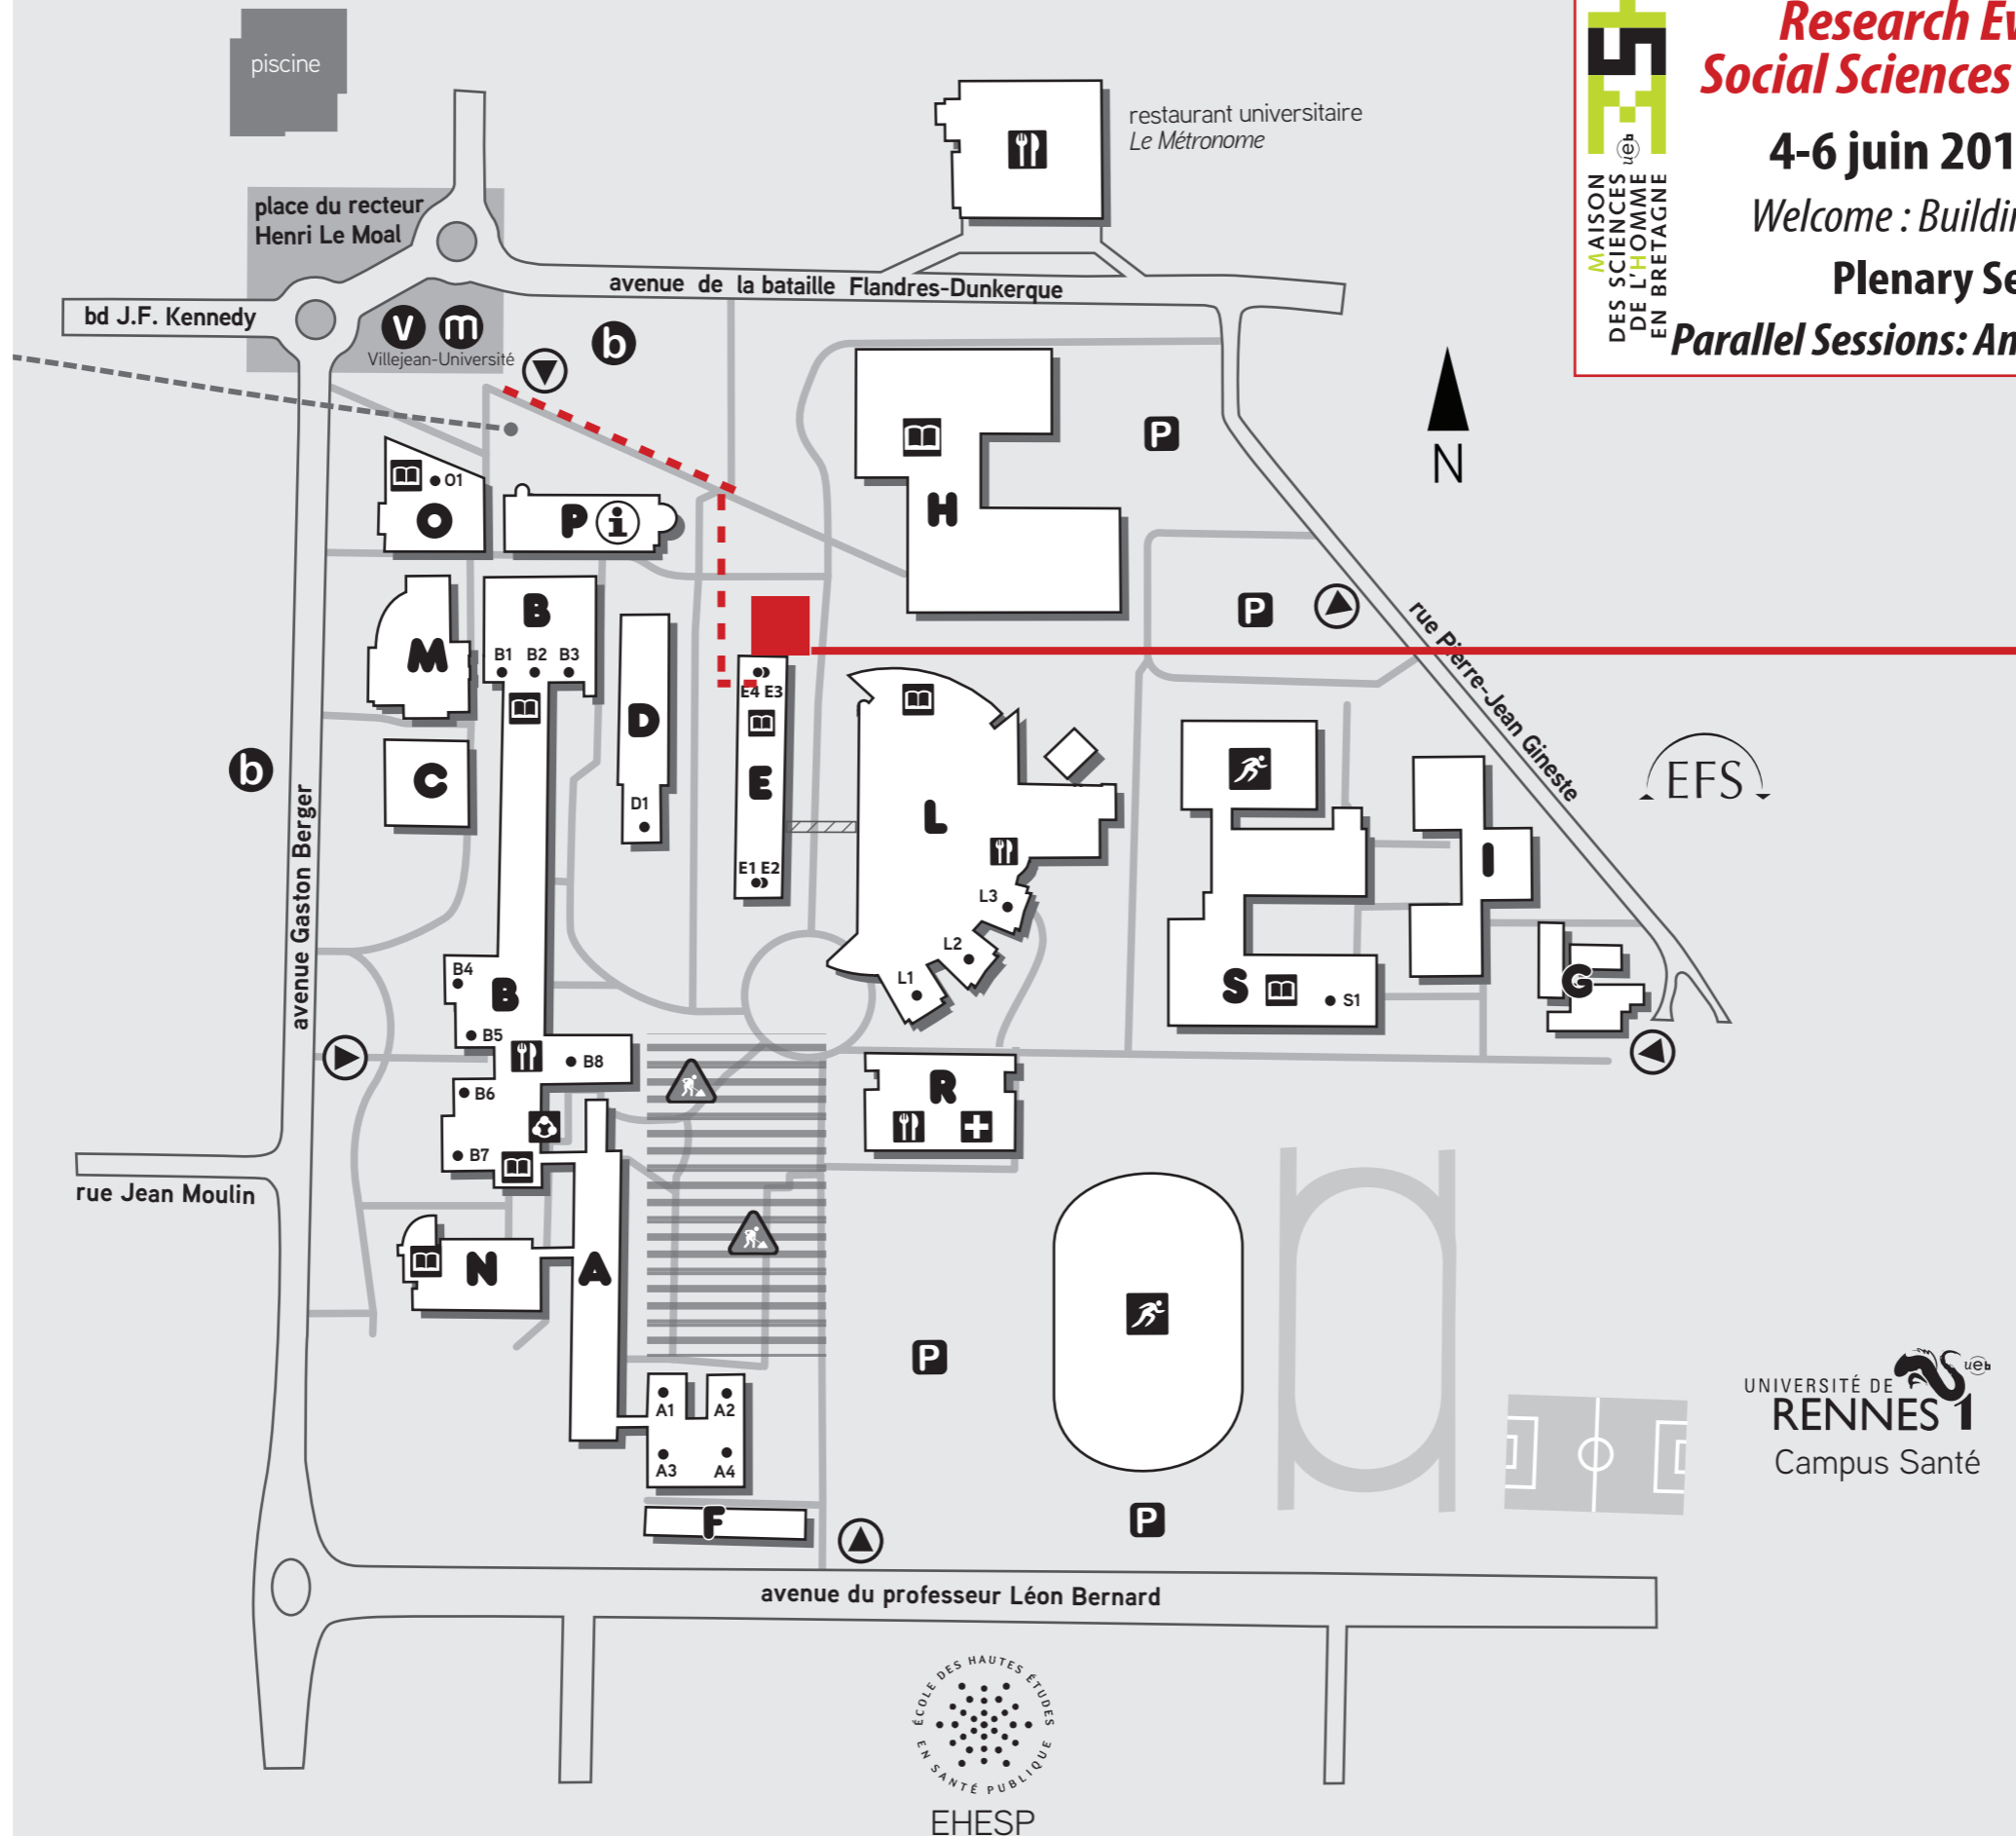

UNIVERSITÉ RENNES 2

CAMPUS VILLEJEAN

MAISON
DES SCIENCES
DE L'HOMME
EN BRETAGNE

MAISON
DES SCIENCES
DE L'HOMME
EN BRETAGNE

RESSH 2015

*Research Evaluation for the
Social Sciences and the Humanities*

4-6 juin 2015 / 4-6 June 2015

Welcome : Building E ~ Rooms E317-318

Plenary Session: Amphi E4

Parallel Sessions: Amphi E4 ~ Rooms E315-316

Lieu / *Location*

- Université Rennes 2
- Campus de Villejean
- Métro « Villejean Université »
- BÂTIMENT E / *BUILDING E*

Pour venir sur le campus de Villejean, prendre le métro **direction Kennedy** et descendre à la station « **Villejean Université** ». Puis suivre les pointillés sur le plan pour vous rendre au bâtiment E.

To get to the Villejean campus, take the metro towards Kennedy and get off at the station « Villejean Université ». Then follows the dotted line on the map which will take you to the E building.

UNIVERSITÉ DE
RENNES 1
Campus Santé

ÉCOLE DES HAUTES ÉTUDES
EN SANTÉ PUBLIQUE
EHESP